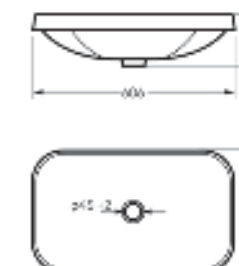

на столешницу
на тумбу
для накладных
умывальников

Умывальник накладной
INFINITY SHELF

Ш 600 Г 360 В 140 мм / Вес брутто 13,93 кг

Артикул: WB.CT/Infinity/60-C.Shelf/WHT.G

на столешницу

Умывальник накладной Infinity Shelf

Умывальник врезной Infinity Inside

Умывальник врезной
INFINITY INSIDE

Ш 606 Г 363 В 146 мм / Вес брутто 8,43 кг

Артикул: WB.IN/Infinity/60-N/WHT.G

врезной

Коллекция

Art

Элегантный минимализм