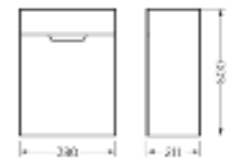

**Тумба для умывальника напольная
FEST 40**

Ш 380 Г 211 В 820 мм / Вес нетто: 13 кг
 Артикул: FSTSLCW400110F1

Подходит для умывальников:
 Fest 40

**Тумба для умывальника подвесная
FEST 40**

Ш 380 Г 211 В 500 мм / Вес нетто: 10 кг
 Артикул: FSTSLCW400110W1