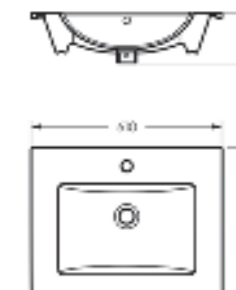

Мебельный умывальник Quadro 90

Мебельный умывальник
QUADRO 60

Ш 610 Г 471 В 164 мм / Вес брутто 16.78 кг

Артикул: WB.FN/Quadro/60-C/WHT.G

на тумбу

Мебельный умывальник
QUADRO 75

Ш 750 Г 462 В 193 мм / Вес брутто 22.47 кг