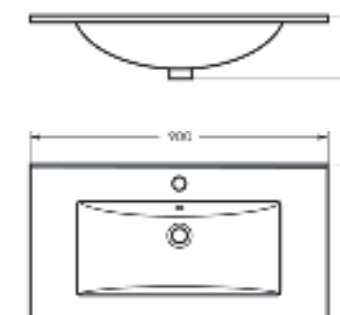

Артикул: WB.FN/Quadro/75-C/WHT.G

на тумбу

Мебельный умывальник
QUADRO 90

Ш 900 Г 475 В 189 мм / Вес брутто 19.53 кг

Артикул: WB.FN/Quadro/90-C/WHT.G

на тумбу

Мебельный умывальник Quadro 75

Мебельный умывальник Quadro 60