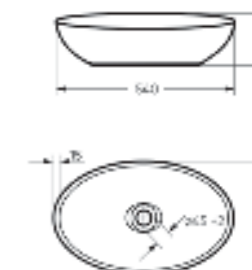

Накладной умывальник
RINGO CUT

Ш 540 Г 345 В 147 мм / Вес брутто 10 кг

Возможные варианты цвета под заказ.
Глянцевая глазурь.

Артикул: WB.CT/Ringo/54-N.Cut/WHT.G

на столешницу
на тумбу
для накладных
умывальников