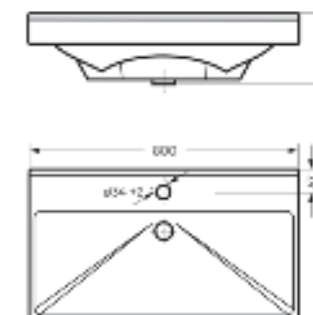

Мебельный умывальник
FEST 80

Ш 800 Г 450 В 220 мм / Вес брутто 25,75 кг

Артикул: WB.FN/Fest/80-C/WHT.G

на тумбу