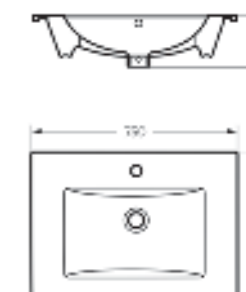

Мебельный умывальник
QUADRO 75

Ш 750 Г 462 В 193 мм / Вес брутто 22.47 кг

Артикул: WB.FN/Quadro/75-C/WHT.G

на тумбу